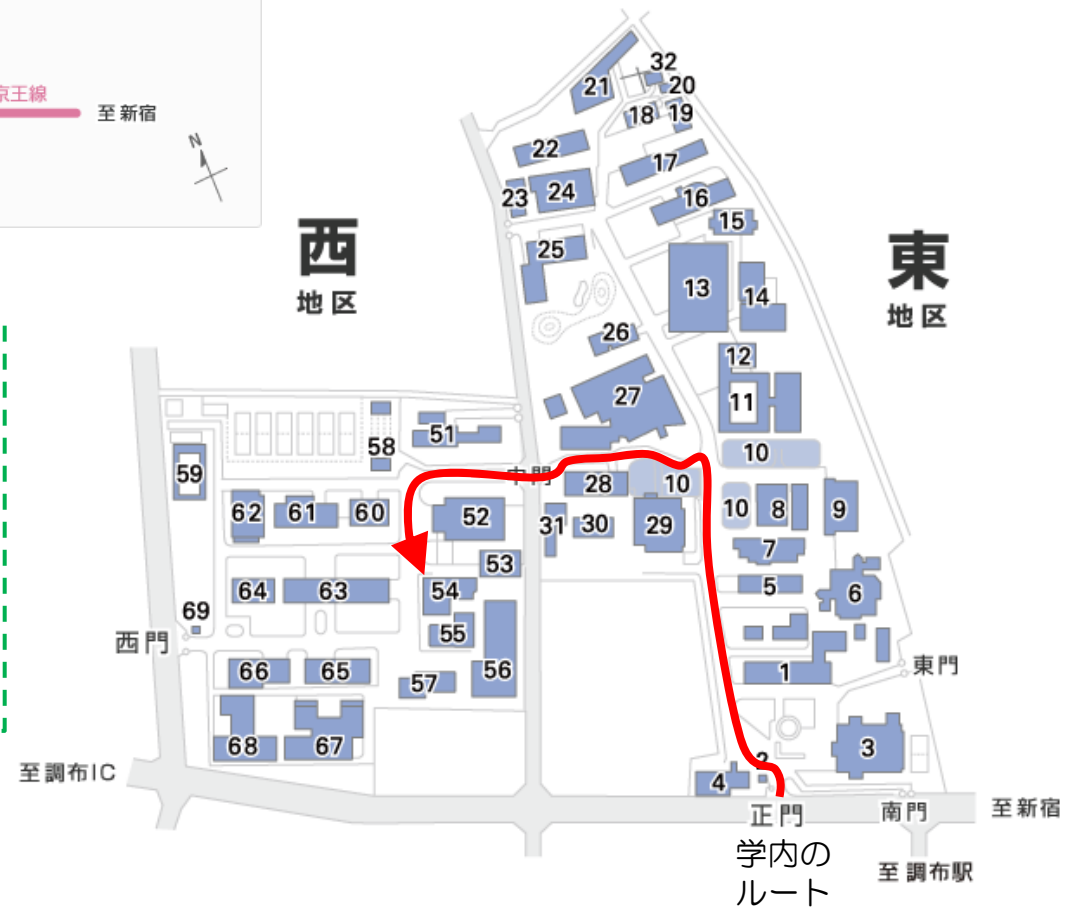

# 電気通信大学 西研究室への ルート

〒182-8585

東京都調布市調布ヶ丘1-5-1

電気通信大学

西5号館 7F 701室(教官室)/ 6F 613室(学生居室)

Tel/Fax: 0424-43-5252

大学院情報理工学研究科

総合情報学専攻 経営情報学コース